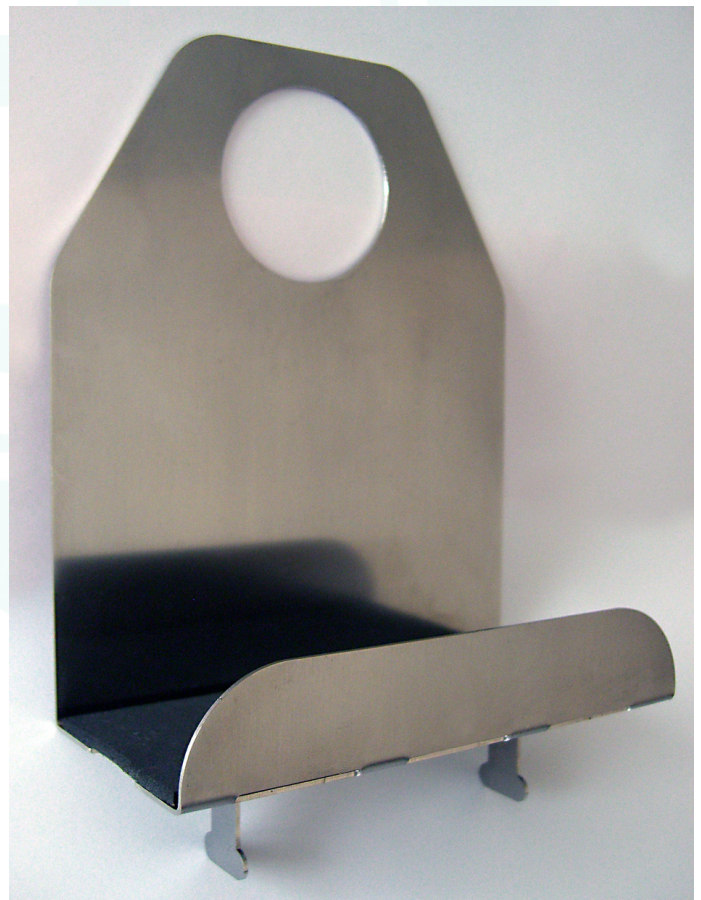

# HANDY-LADE- und AUFBEWAHRUNGSSTATION

Praktische Lade- und Aufbewahrungsstation für Ihr Handy.

Das Handy zum Laden einfach auf die rutschfeste Ablagefläche legen, das Ladekabel um die zwei Halter an der Unterseite wickeln und den Stecker in die Steckdose stecken. Das Moosgummi auf der Ablagefläche verhindert, dass Ihr Handy leicht verrutscht oder verkratzt. Die Station wird vor der Wandsteckdose vom Netzstecker des Ladekabels/-geräts gehalten.

## TECHNISCHE DATEN

Maße: ca. 15cm x 14cm x 6cm  
Material: Edelstahl  
Polsterung, Ablagefläche: Moosgummi

Handy, Kabel und Stecker nicht enthalten

Preis: EUR 14,50 (inkl. MwSt.)